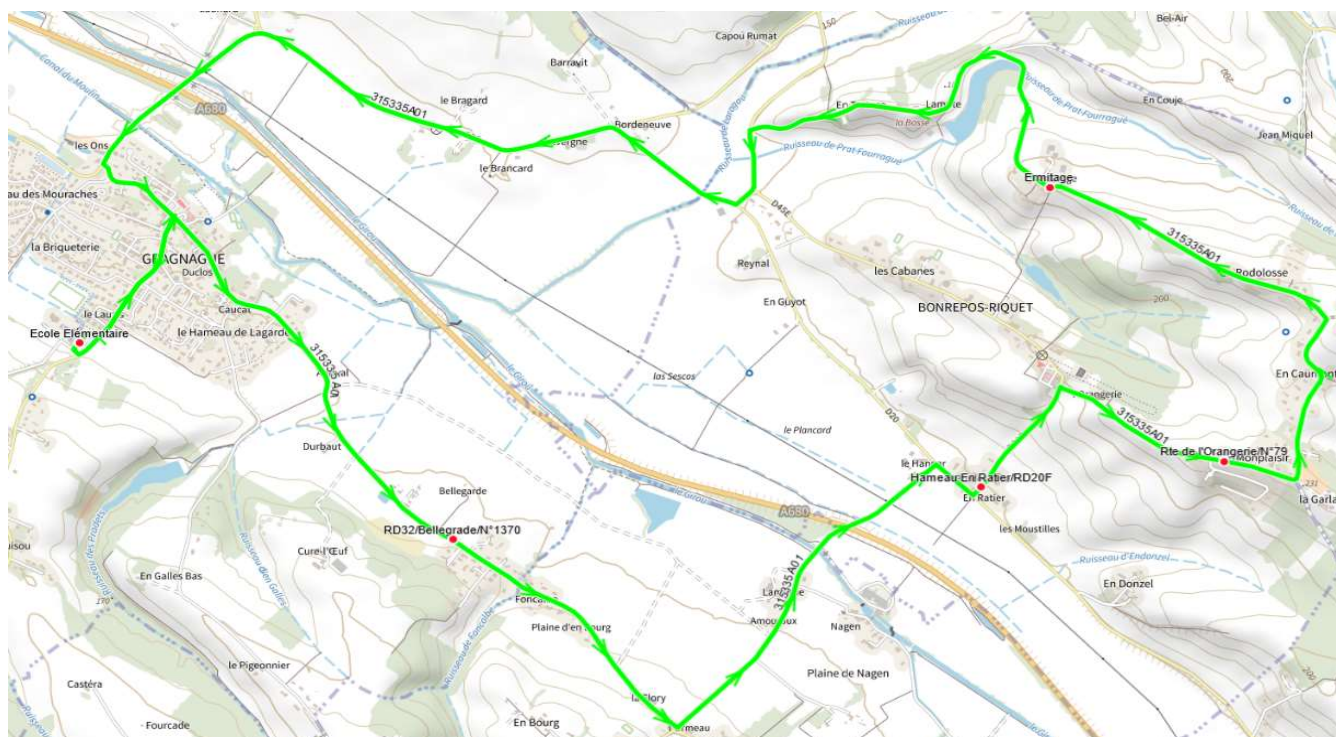

315335 - RPC BONREPOS-GRAGNAGUE

Validité à partir du 16/08/2024

ALLER

Km en charge (Calculé)		14,5
Commune	Point d'arrêt	ImMjv--
GRAGNAGUE	Ecole Elémentaire	08:08 ^A
	RD32/Bellegrade/N°1370	08:13
BONREPOS-RIQUET	Hameau En Ratier/RD20F	08:18
	Rte de l'Orangerie/N°141	08:21
	Ermitage	08:25
GRAGNAGUE	Ecole Elémentaire	08:35 ^A

Transporteur

VERDIE AUTOCARS (DREMIL)

Nota

A : Accompagnant